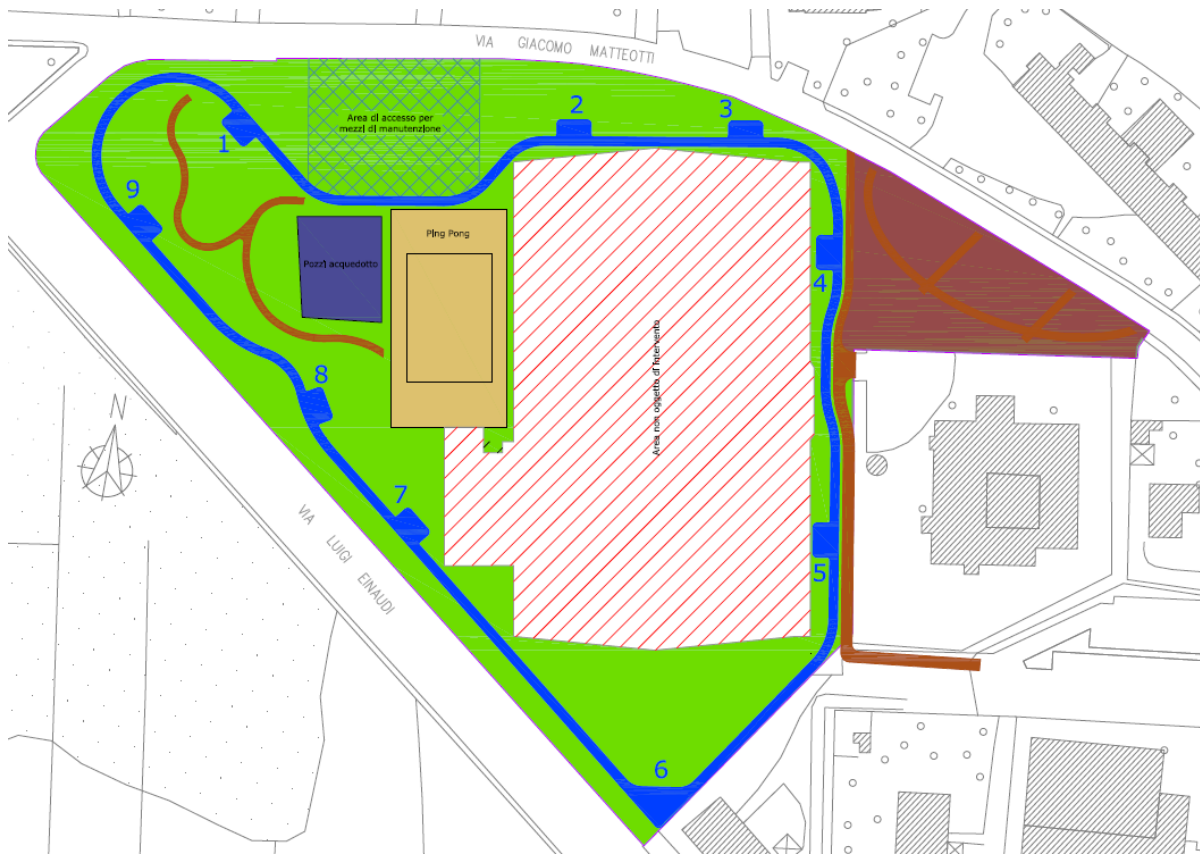

INQUADRAMENTO AREA E STATO ATTUALE

Il progetto del Comune di Lucca:

Lavori di innovazione di area a verde attrezzato e impianti sportivi di via Matteotti S.Anna
INQUADRAMENTO DEL PROGETTO CON GLI ALTRI PROGETTI PIU

Il progetto del Comune di Lucca:

Lavori di innovazione di area a verde attrezzato e impianti sportivi di via Matteotti S. Anna

PLANIMETRIA FUNZIONALE

Il progetto del Comune di Lucca:

Lavori di innovazione di area a verde attrezzato e impianti sportivi di via Matteotti S. Anna
PLANIMETRIA DI PROGETTO

Il progetto del Comune di Lucca:

Lavori di innovazione di area a verde attrezzato e impianti sportivi di via Matteotti S.Anna

VISTA 1

Il progetto del Comune di Lucca:

Lavori di innovazione di area a verde attrezzato e impianti sportivi di via Matteotti S.Anna

VISTA 2

Il progetto del Comune di Lucca:

Lavori di innovazione di area a verde attrezzato e impianti sportivi di via Matteotti S.Anna

VISTA 3

Il progetto del Comune di Lucca:

Lavori di innovazione di area a verde attrezzato e impianti sportivi di via Matteotti S. Anna