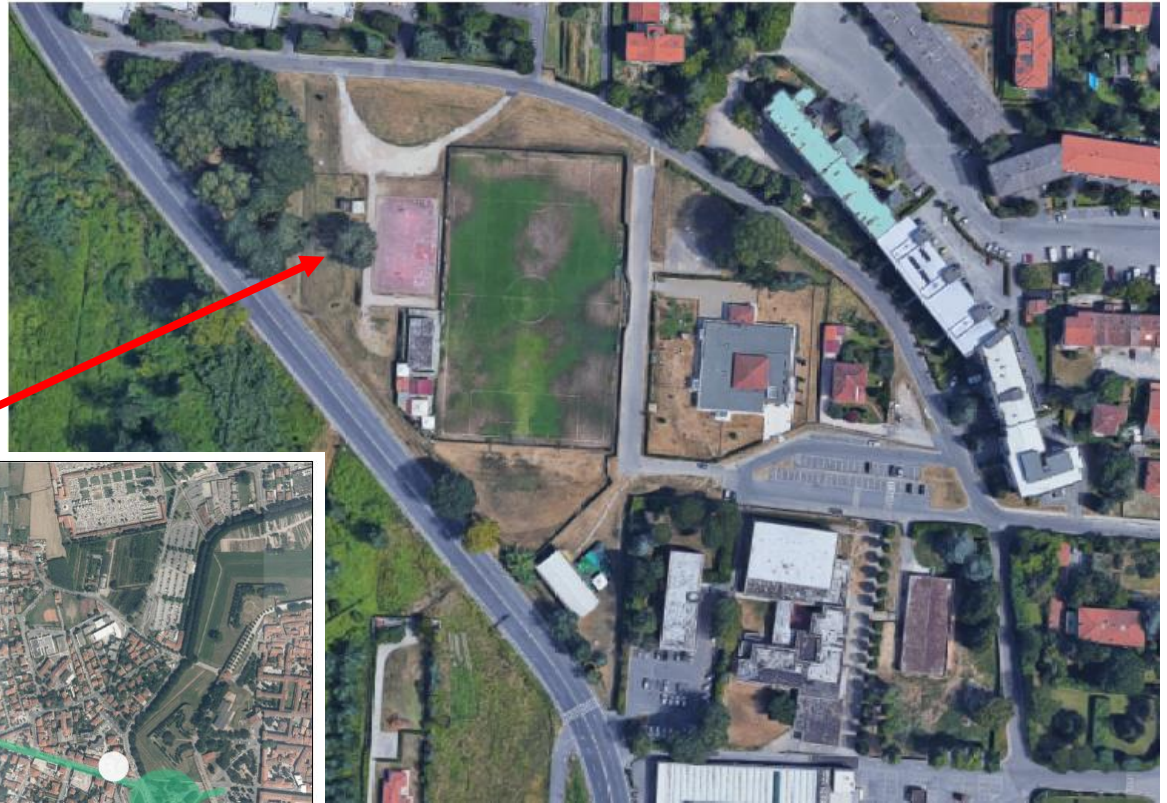

quartierisocial
SANT'ANNA

Città di Lucca

**PIU (Progetto di Innovazione Urbana)
Lavori di innovazione di area a verde attrezzato
e impianti sportivi di via Matteotti S.Anna**

**Quinto incontro partecipativo
12 Aprile 2018**

**Presso Auditorium casa-famiglia Sant'Anna
Via F.lli Cervi (angolo Via Togliatti)**

Regione Toscana

Il progetto del Comune di Lucca:

Lavori di innovazione di area a verde attrezzato e impianti sportivi di via Matteotti S.Anna

INQUADRAMENTO AREA E STATO ATTUALE

Il progetto del Comune di Lucca:

Lavori di innovazione di area a verde attrezzato e impianti sportivi di via Matteotti S.Anna
INQUADRAMENTO DEL PROGETTO CON GLI ALTRI PROGETTI PIU

Il progetto del Comune di Lucca:

Lavori di innovazione di area a verde attrezzato e impianti sportivi di via Matteotti S. Anna

PLANIMETRIA FUNZIONALE

Il progetto del Comune di Lucca:

Lavori di innovazione di area a verde attrezzato e impianti sportivi di via Matteotti S. Anna
PLANIMETRIA DI PROGETTO