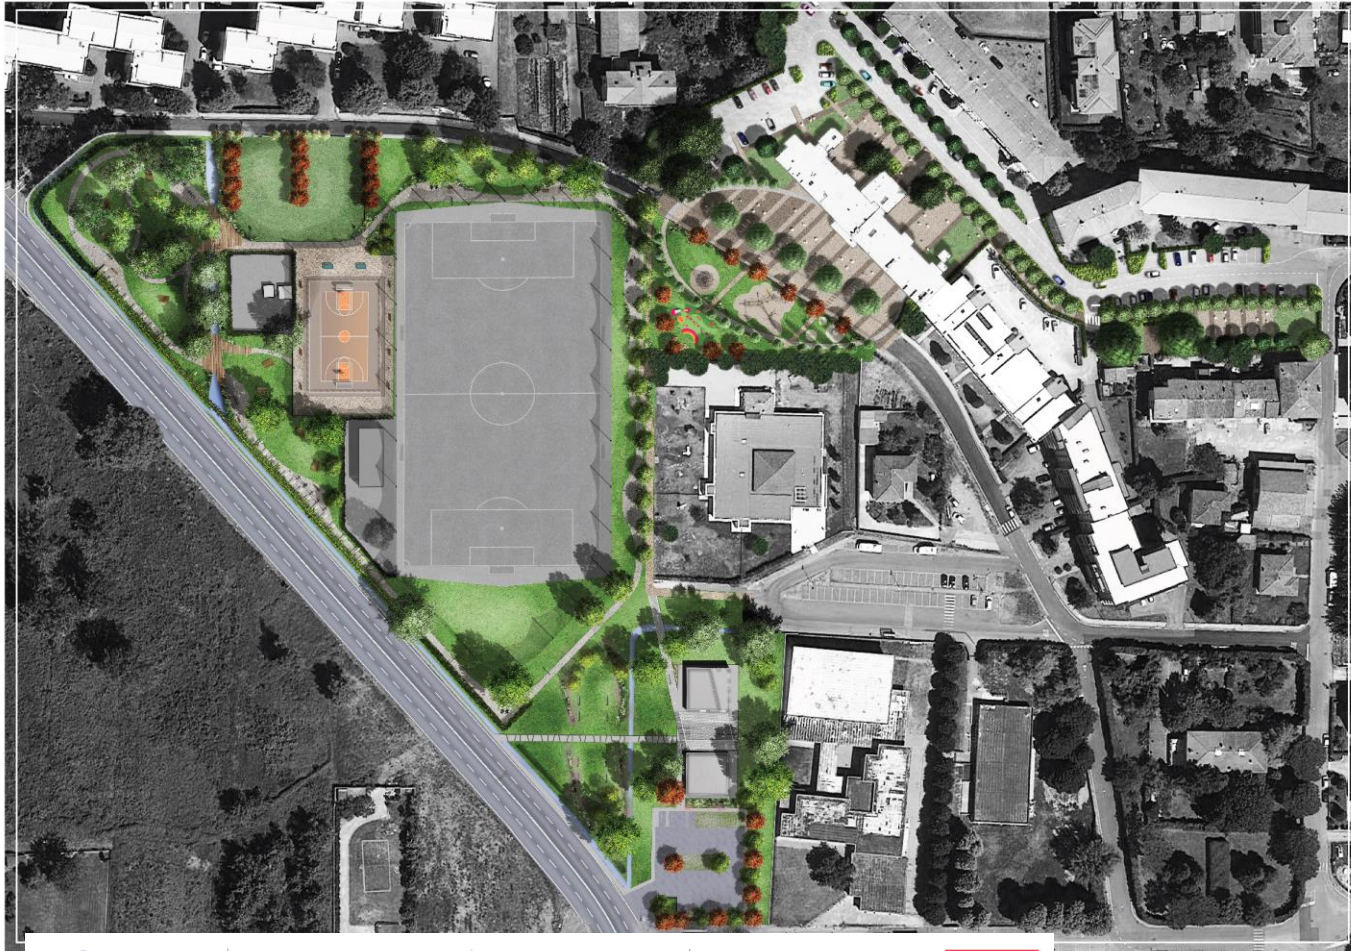

**Presso Auditorium casa-famiglia Sant'Anna
Via F.lli Cervi (angolo Via Togliatti)**

Regione Toscana

Il progetto del Comune di Lucca:

Lavori di innovazione di area a verde attrezzato e impianti sportivi di via Matteotti S.Anna

INQUADRAMENTO AREA E STATO ATTUALE

Il progetto del Comune di Lucca:

Lavori di innovazione di area a verde attrezzato e impianti sportivi di via Matteotti S.Anna
INQUADRAMENTO DEL PROGETTO CON GLI ALTRI PROGETTI PIU

Il progetto del Comune di Lucca:

Lavori di innovazione di area a verde attrezzato e impianti sportivi di via Matteotti S. Anna

PLANIMETRIA FUNZIONALE

Il progetto del Comune di Lucca:

Lavori di innovazione di area a verde attrezzato e impianti sportivi di via Matteotti S. Anna
PLANIMETRIA DI PROGETTO

Il progetto del Comune di Lucca:

Lavori di innovazione di area a verde attrezzato e impianti sportivi di via Matteotti S.Anna

VISTA 1

Il progetto del Comune di Lucca:

Lavori di innovazione di area a verde attrezzato e impianti sportivi di via Matteotti S.Anna