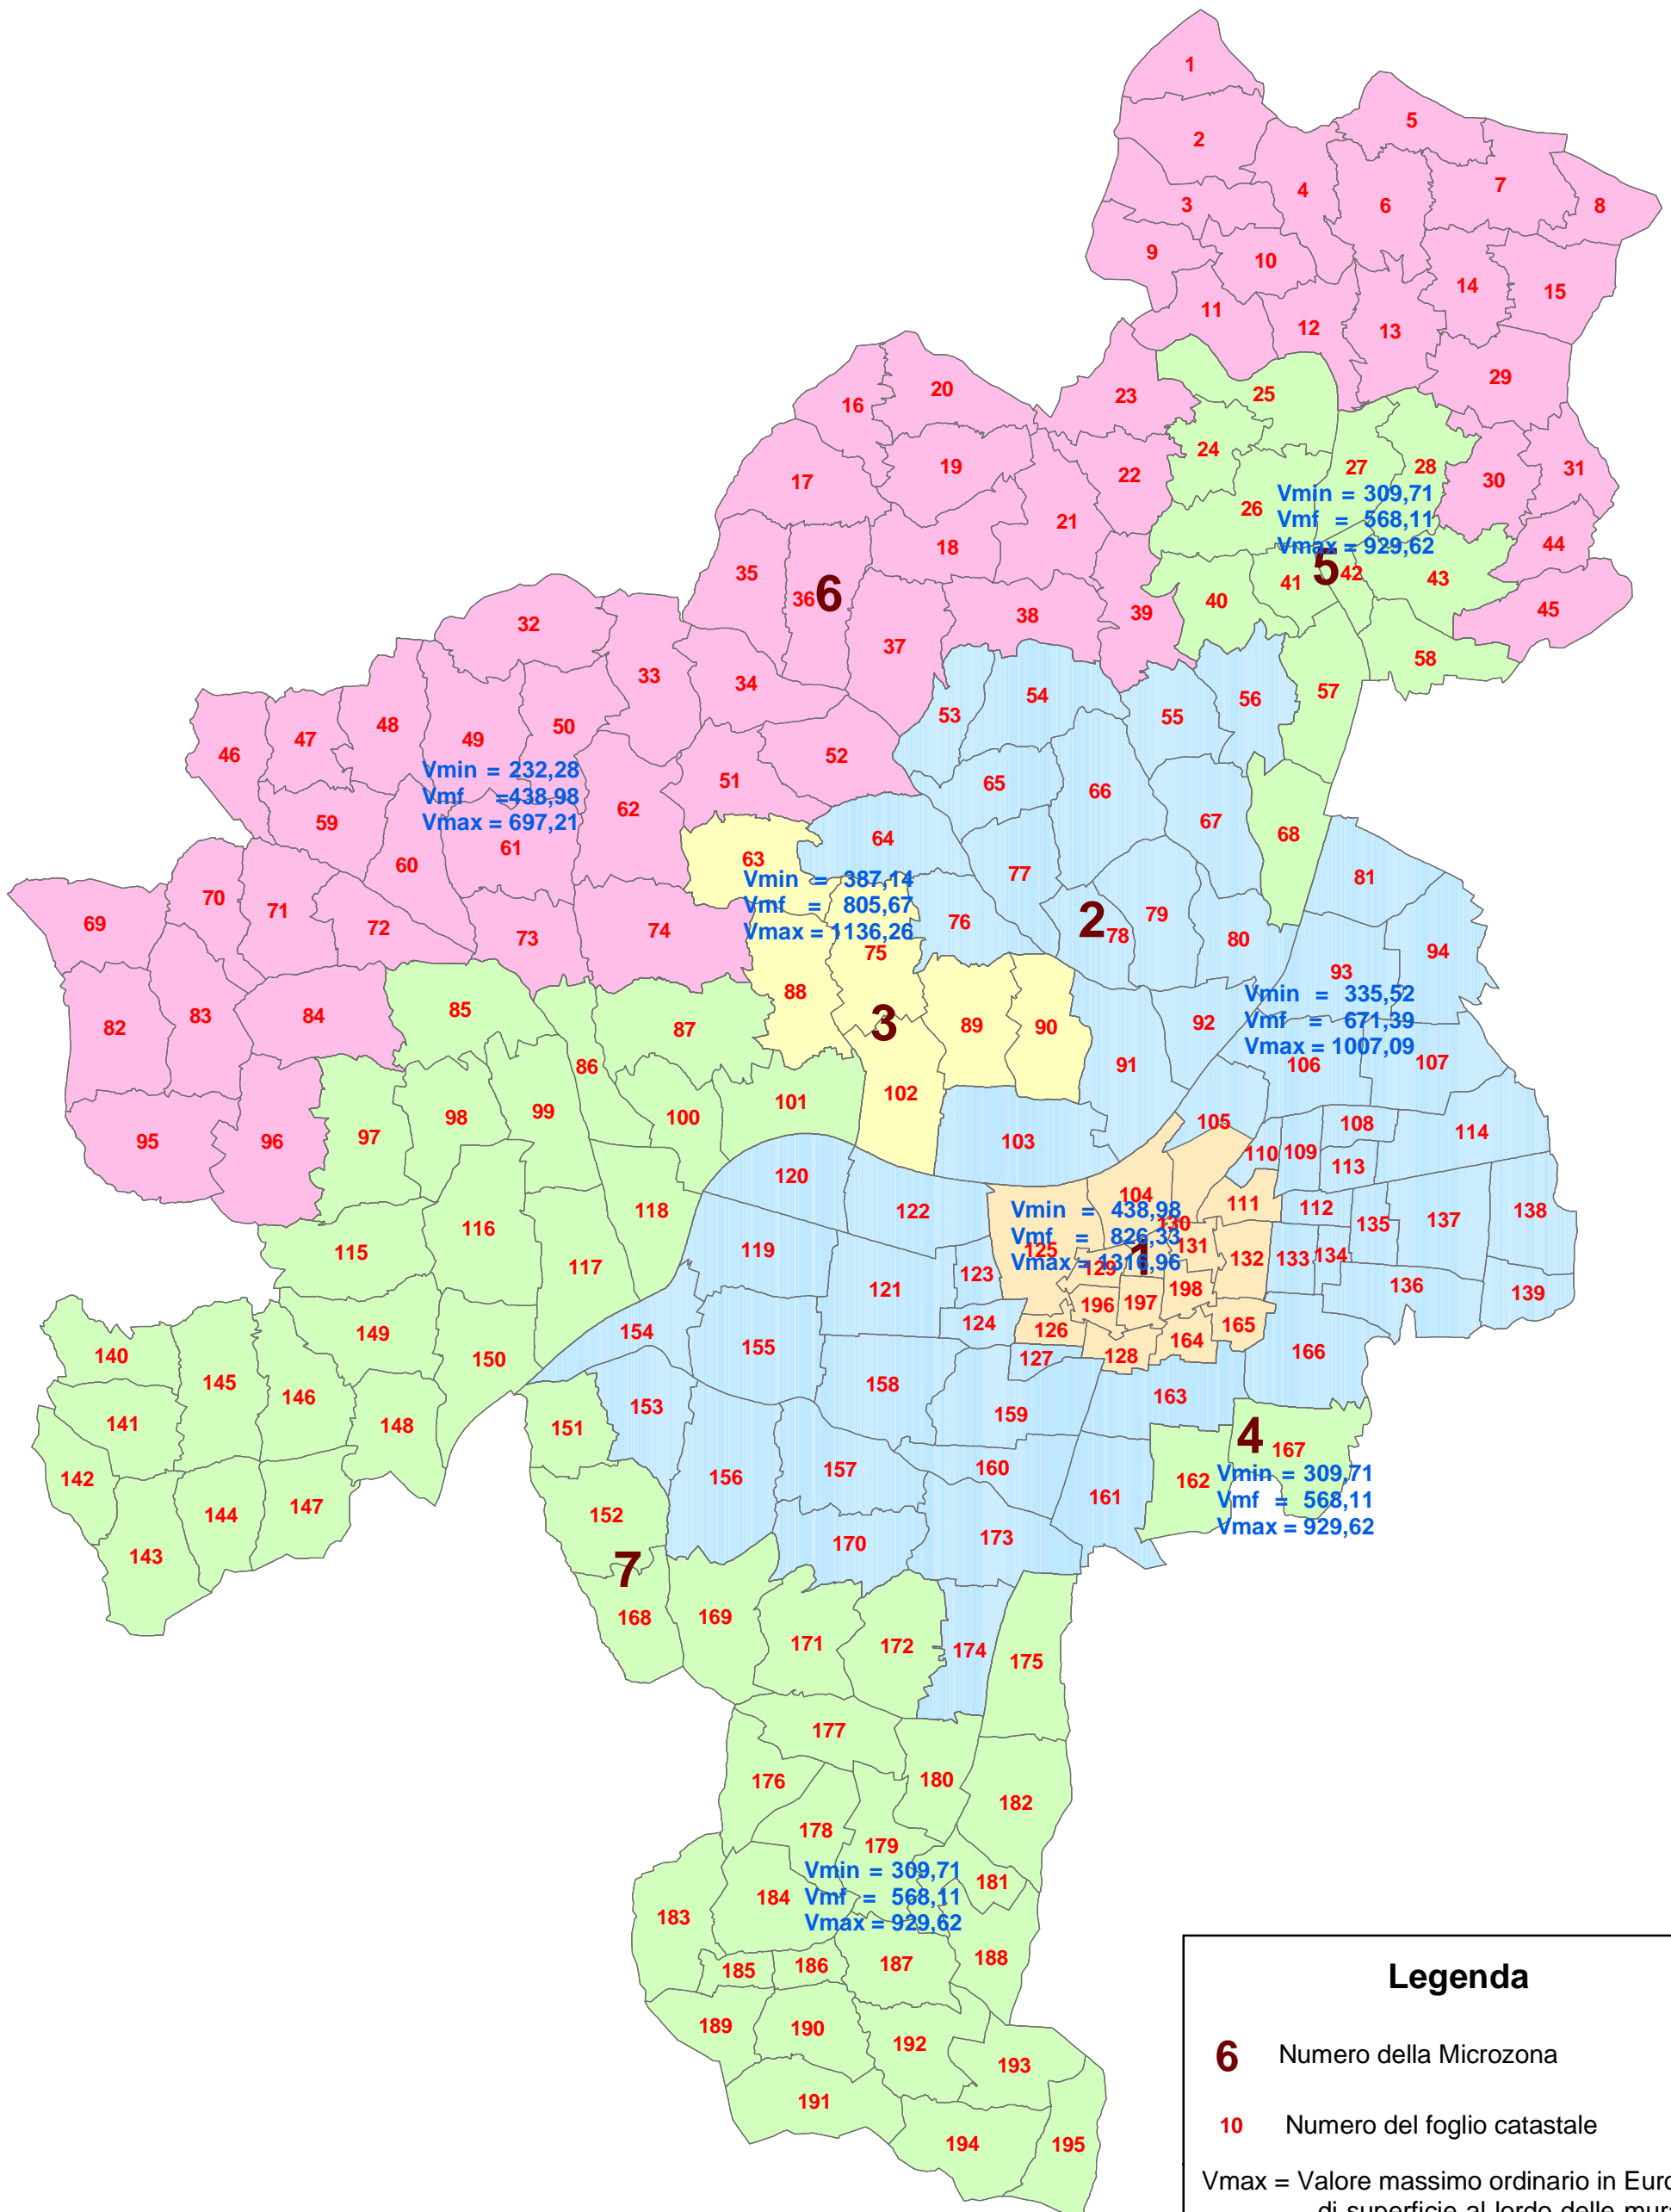

# MICROZONE CATASTALI

## Legenda

**6** Numero della Microzona

**10** Numero del foglio catastale

Vmax = Valore massimo ordinario in Euro/Mq di superficie al lordo delle murature

Vmf = Valore unitario di massima frequenza in Euro/Mq di superficie al lordo delle murature

Vmin = Valore minimo ordinario in Euro/Mq di superficie al lordo delle murature