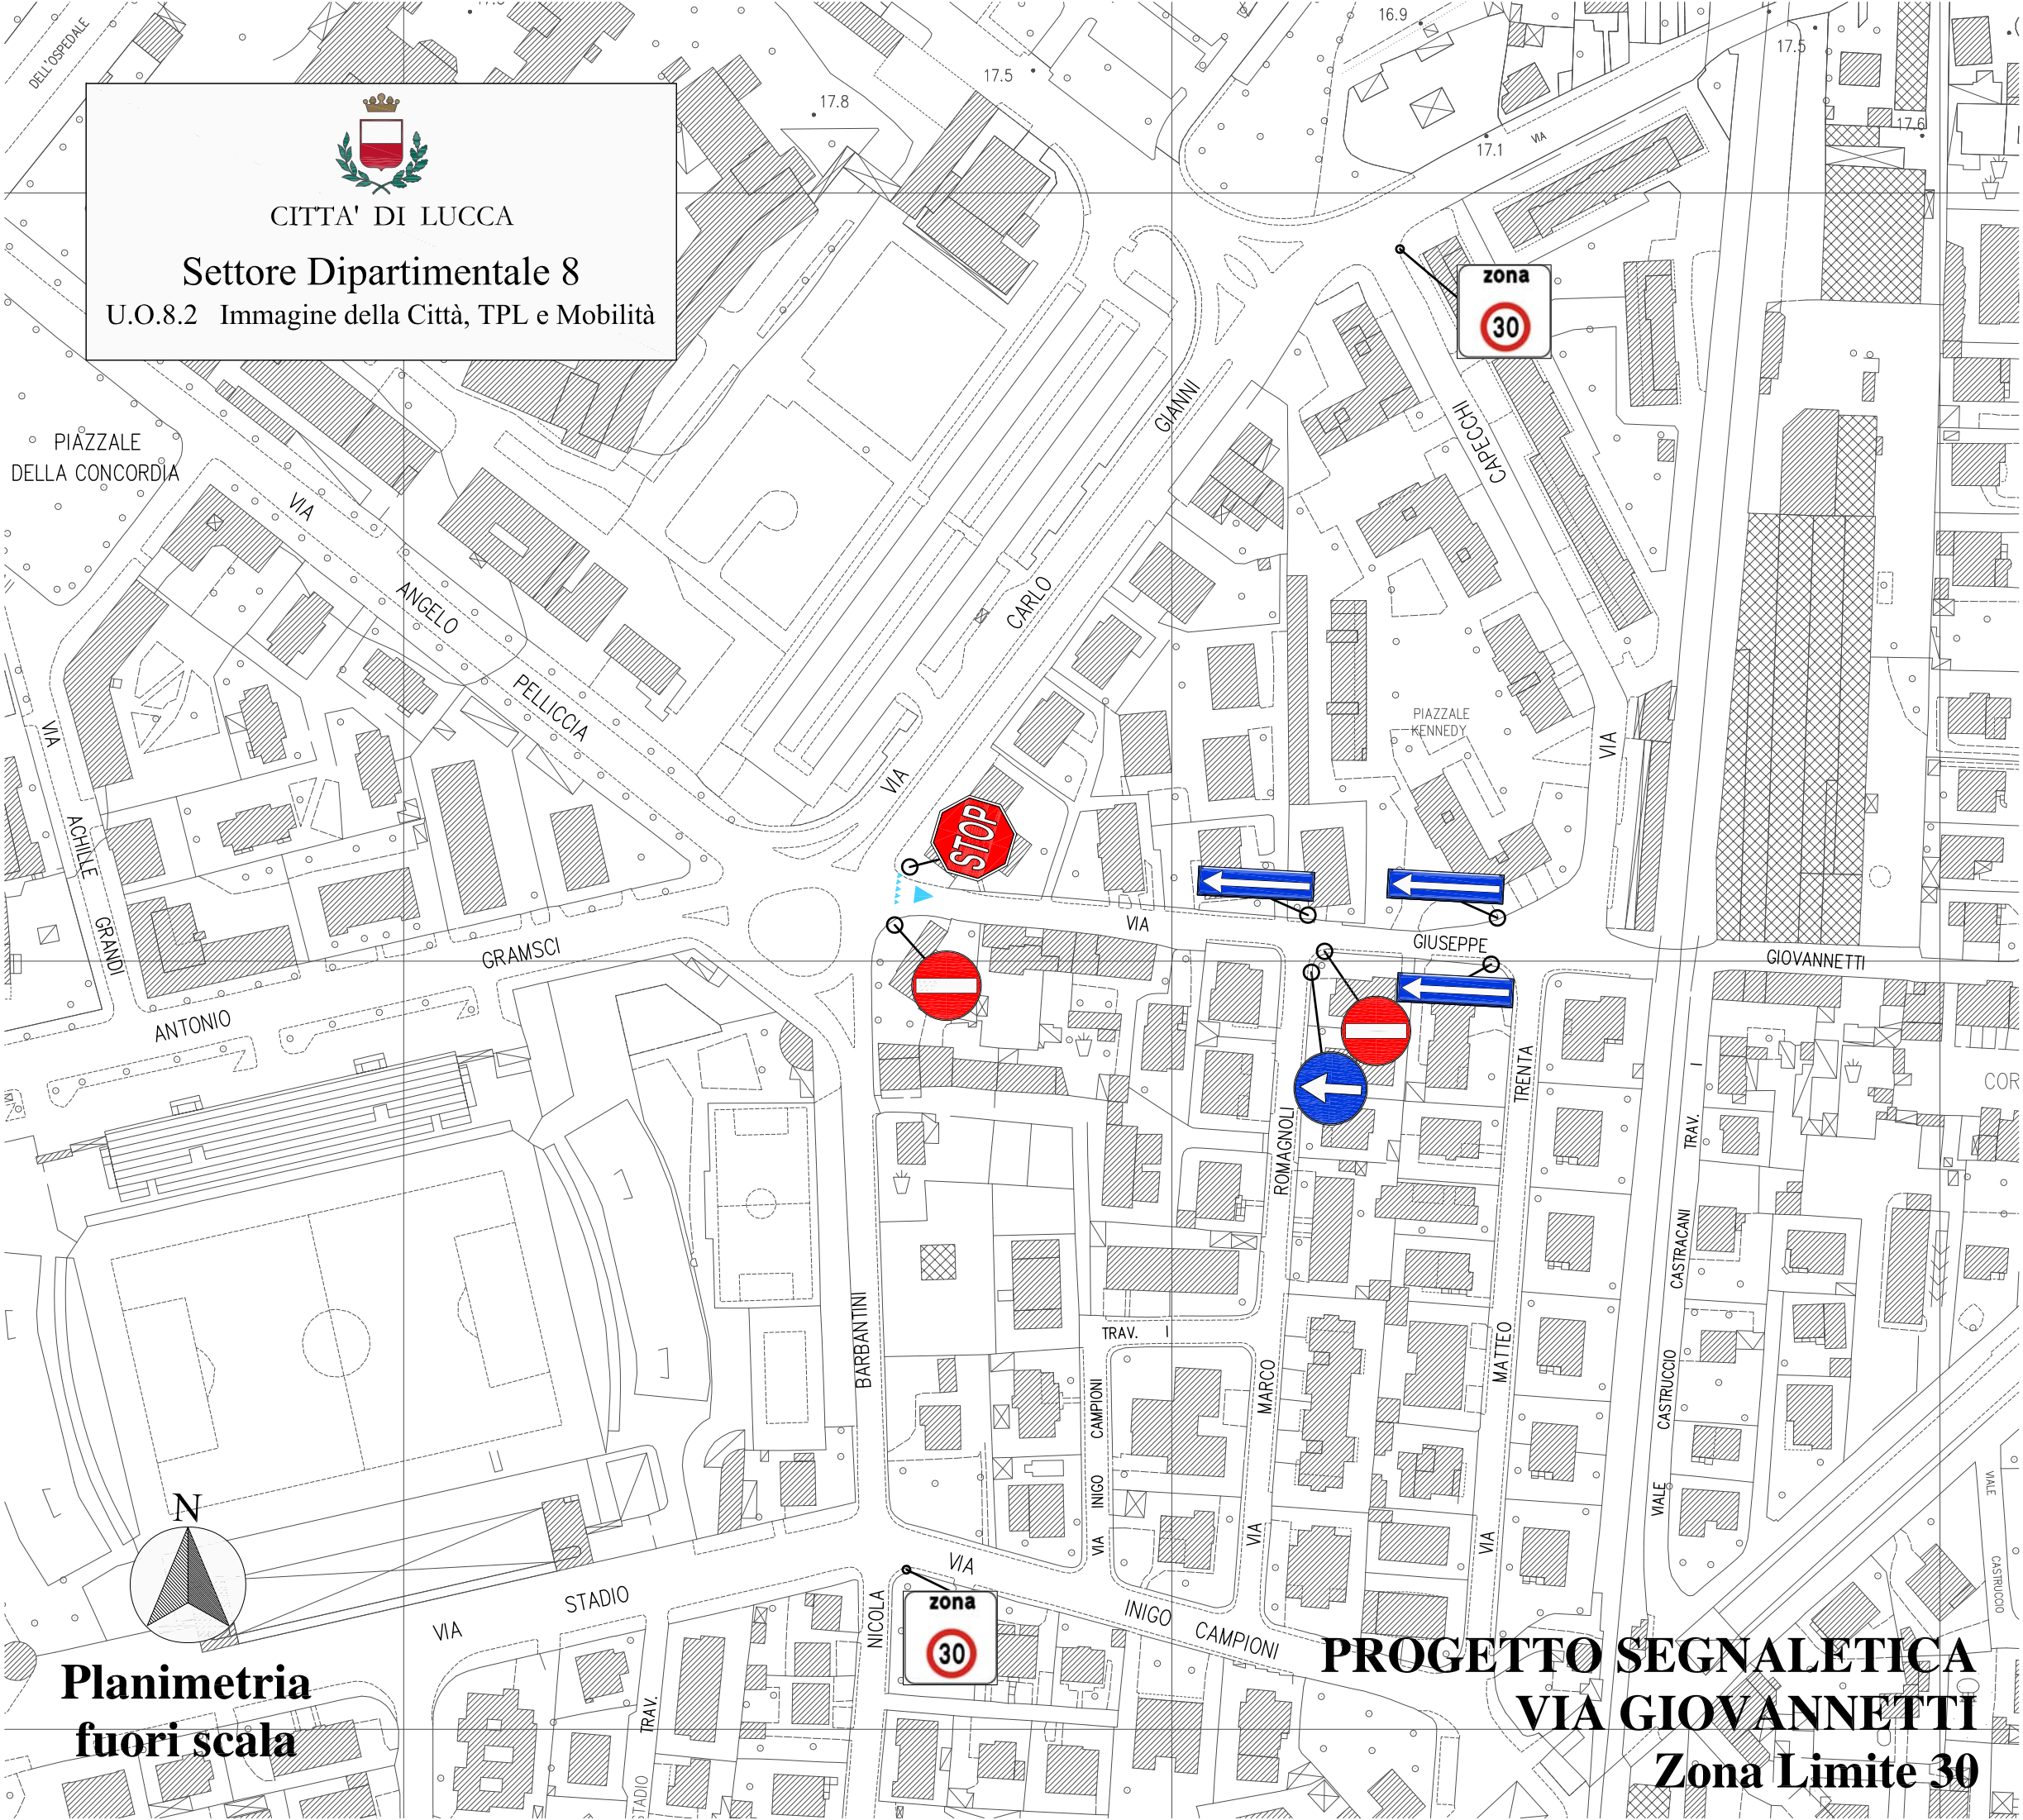

  
**CITTA' DI LUCCA**  
**Settore Dipartimentale 8**  
 U.O.8.2 Immagine della Città, TPL e Mobilità

PIAZZALE DELLA CONCORDIA

VIA GRANDI  
VIA ANTONIO  
VIA GIAMPI  
VIA CARLO  
VIA GIAMPI  
VIA GIUSEPPE  
VIA ROMAGNOLI  
VIA MARCO  
VIA MATTEO  
VIA NICOLA  
VIA INIGO  
VIA CAMPIONI

**Planimetria fuori scala**

**PROGETTO SEGNALETICA  
VIA GIOVANNETTI  
Zona Limite 30**